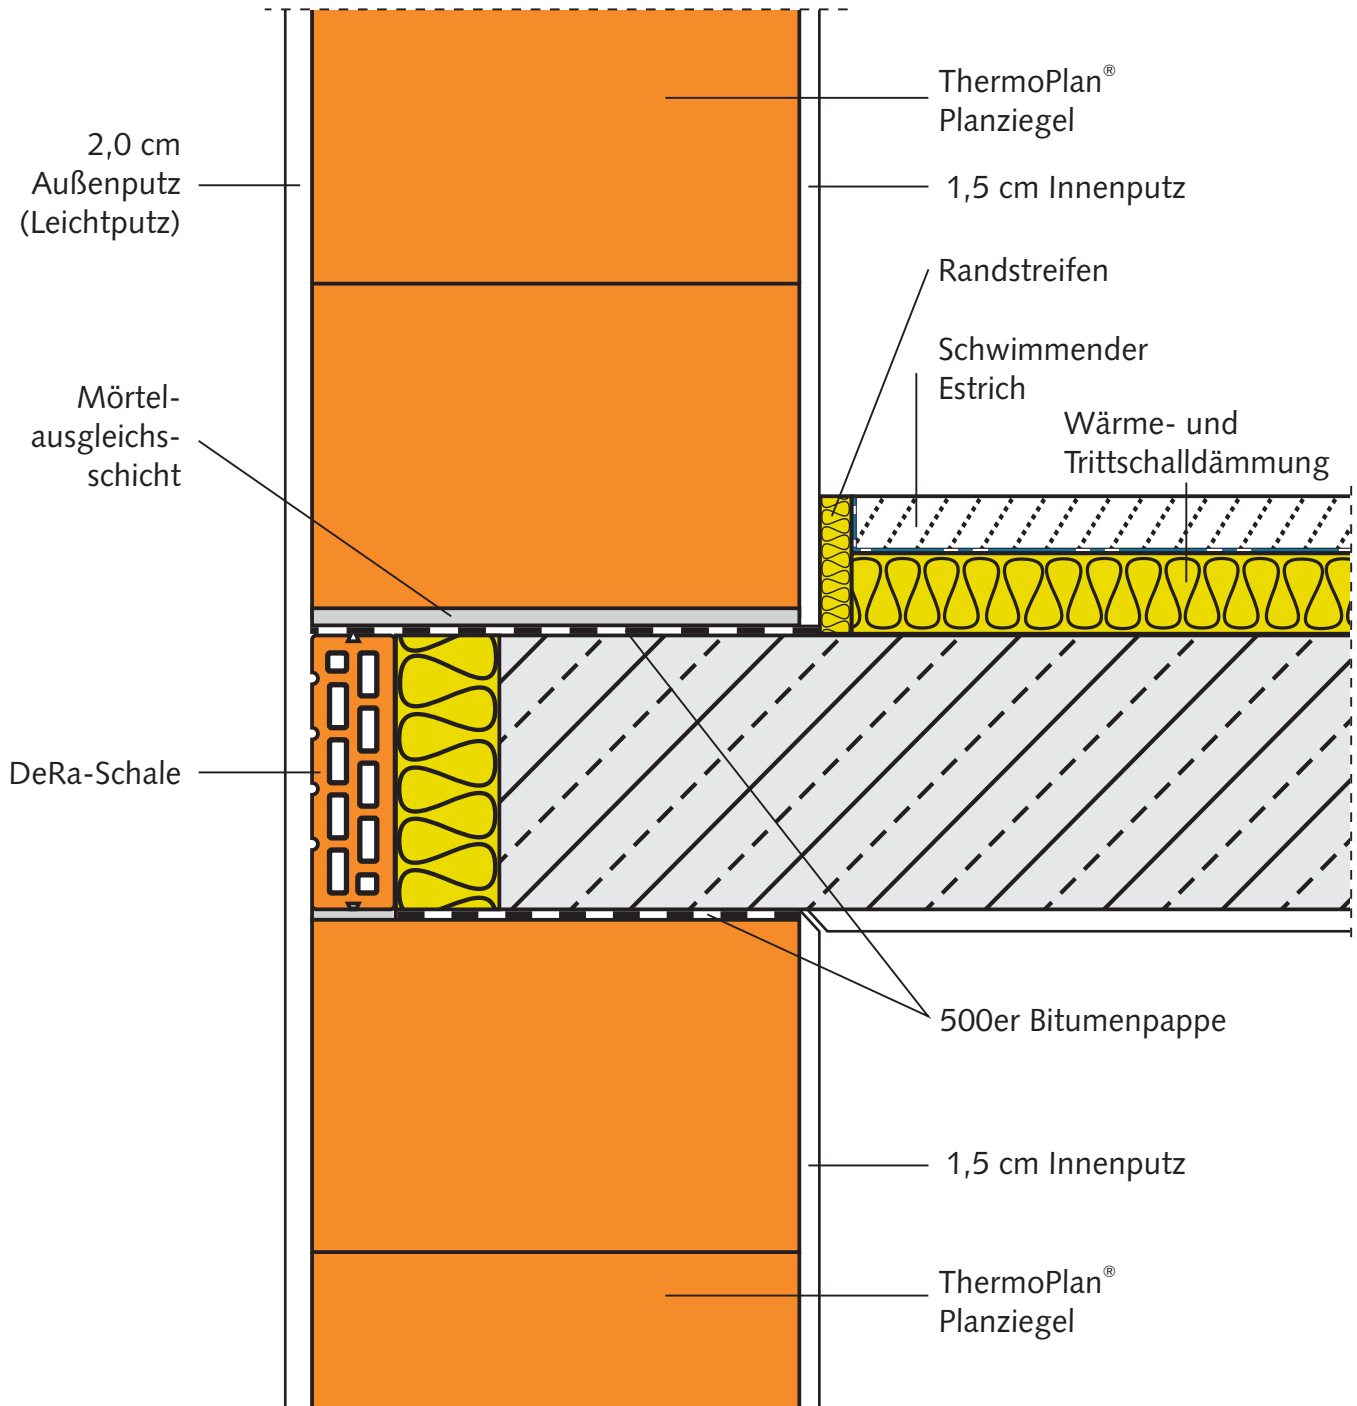

ThermoPlan®-Außenwand mit Deckenaufleger

Die **DeRa-Schale** (Deckenrandschale) ist ein rationell verlegbares Deckenrand-System mit Isolierung, die bereits werksseitig aufgeklebt wurde.