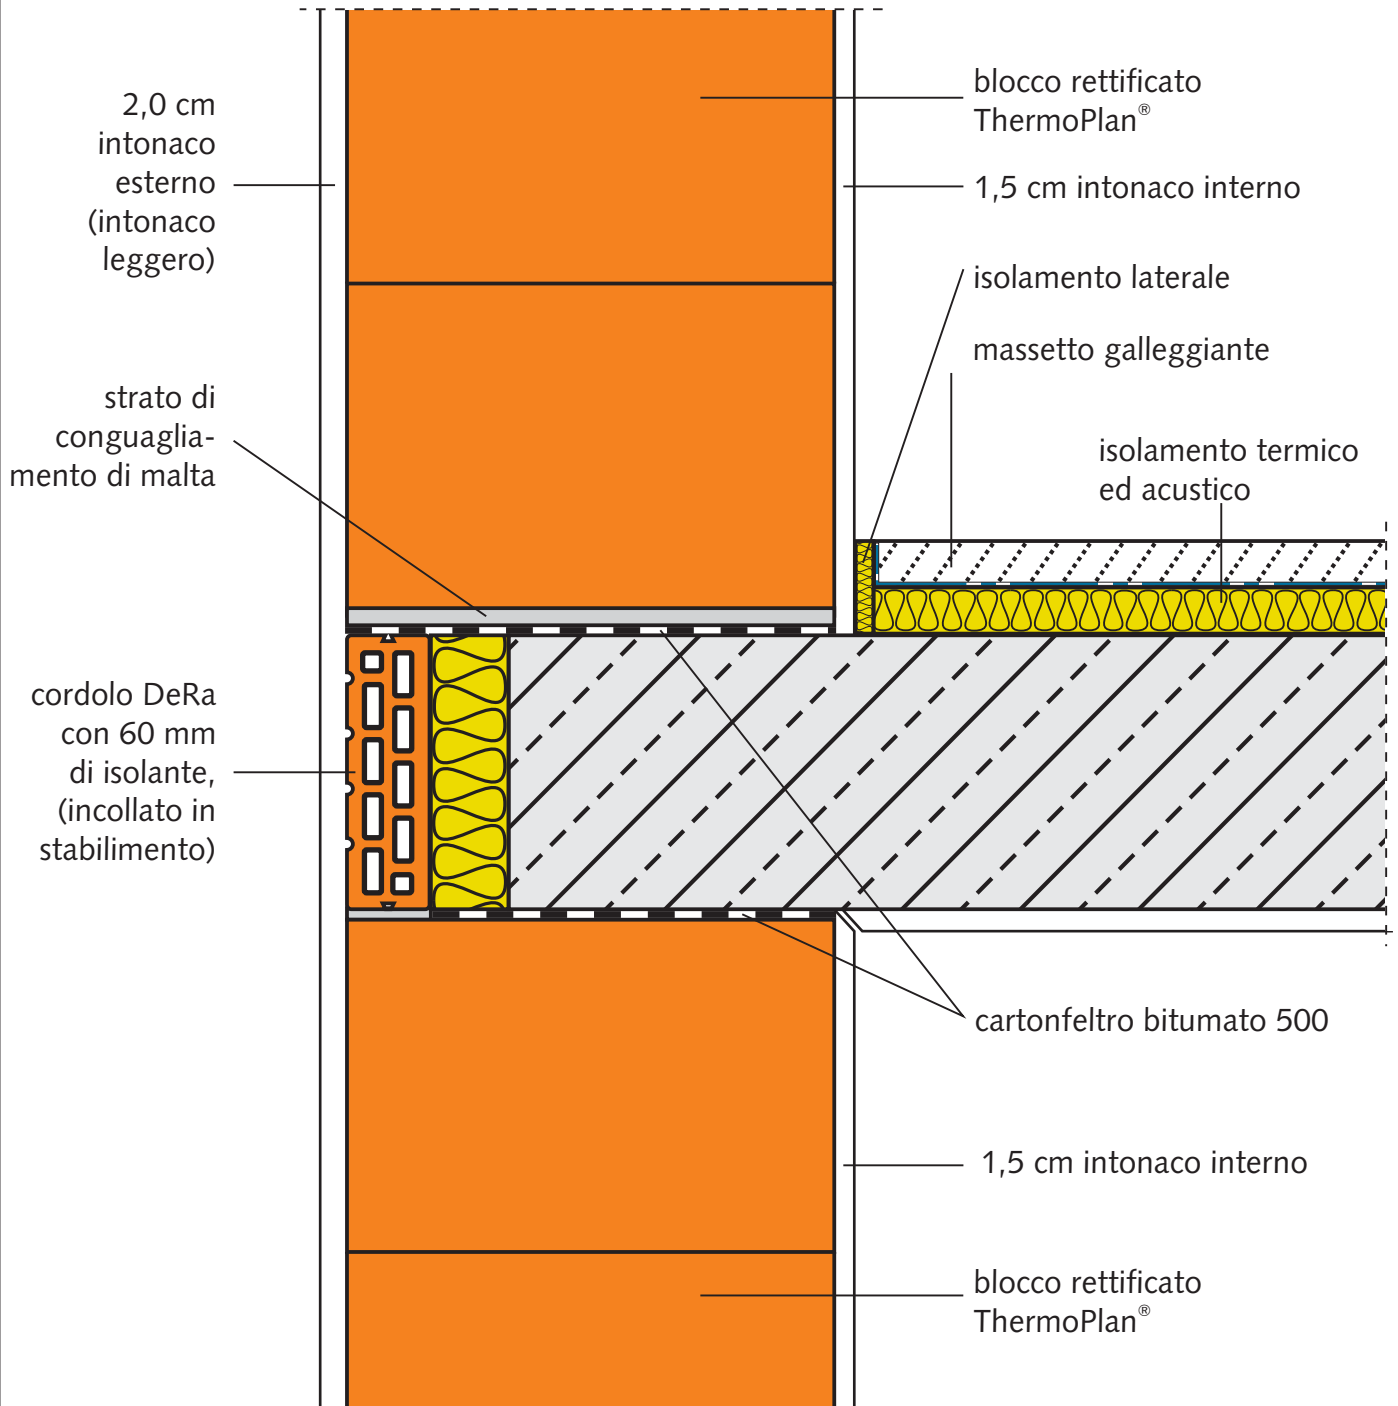

## Muratura esterna ThermoPlan®

Con l'impiego del cordolo „DeRa-Schale“ potete ottenere valori di isolamento termico migliori di quelli dei tradizionali cordoli per solai! Il cordolo „DeRa-Schale“ è un sistema razionale di cordoli posabili con 60 mm di isolamento, che è stato incollato preventivamente in stabilimento.