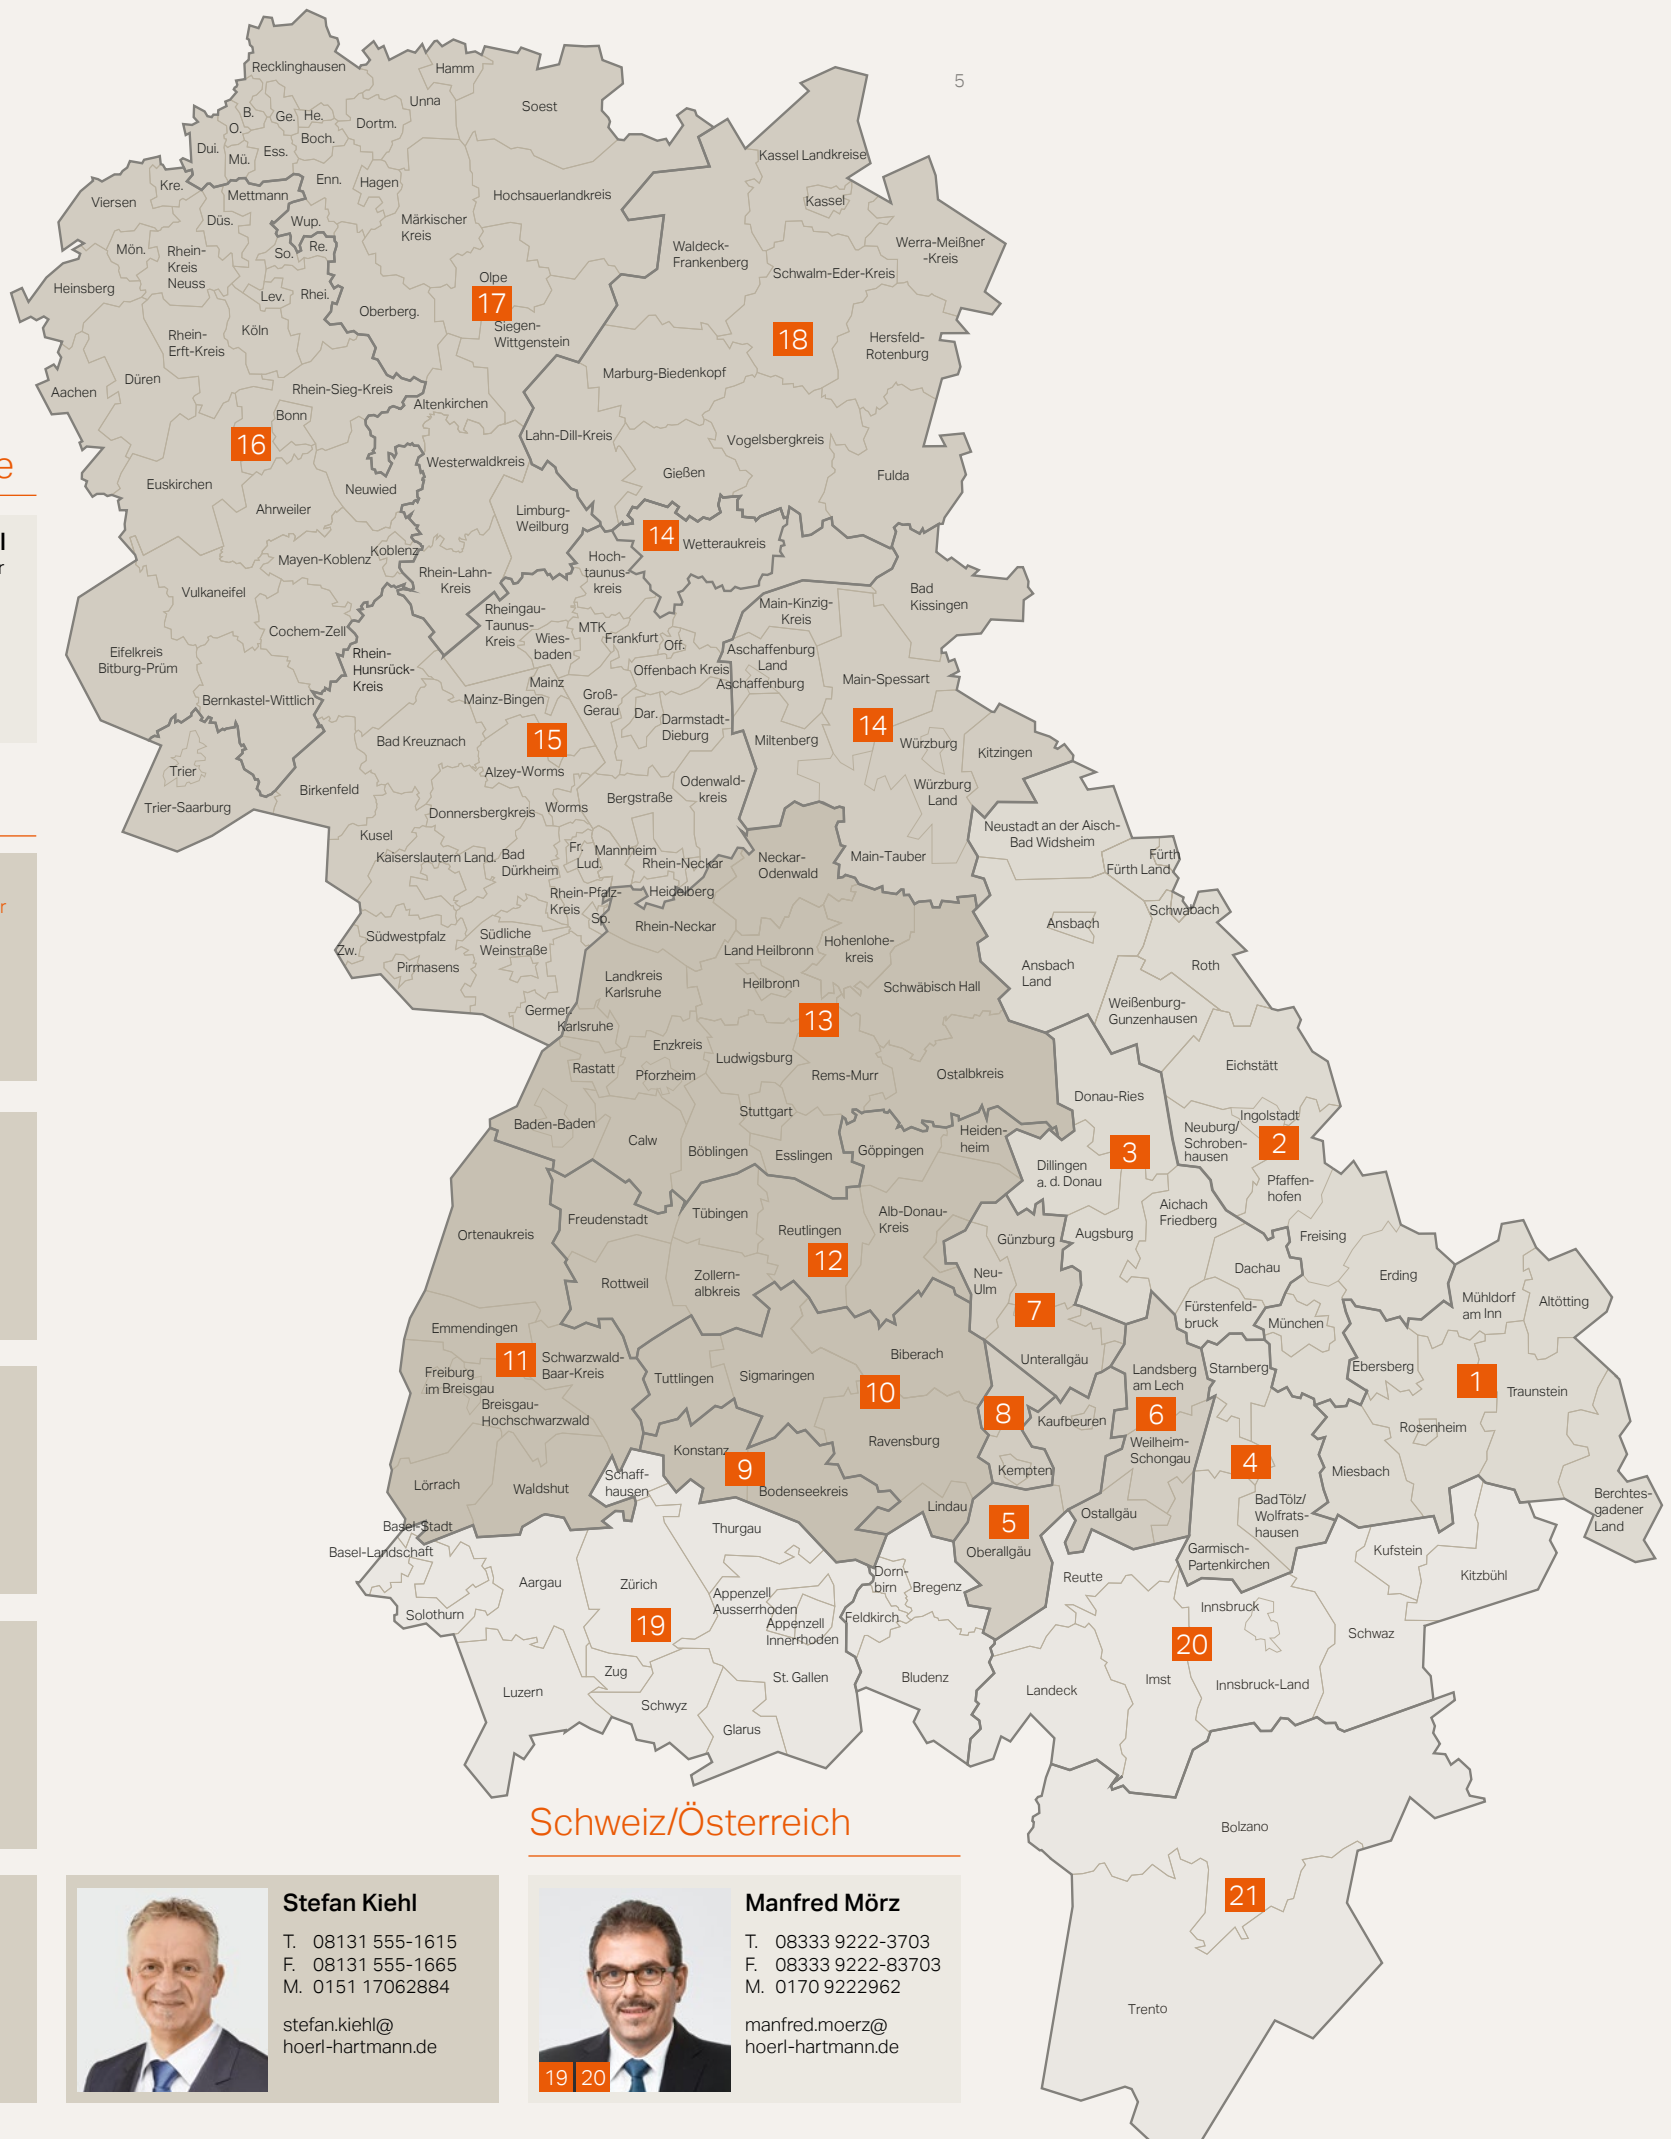

Angebote Systemwände

Christian Boppel
Key Account Manager
Systemwände

M. 0170 4861608

christian.boppel@
hoerl-hartmann.de

1-20

Nord

Roscoe Baptist
Regionalvertriebsleiter

T. 06182 9506-14
F. 06182 9506-20
M. 0151 52556170

roscoe.baptist@
hoerl-hartmann.de

14

Mirko Hebel

T. 08131 555-1614
F. 08131 555-1664
M. 0171 1433526

mirko.hebel@
hoerl-hartmann.de

15

Stefan Volmer

T. 08131 555-1616
M. 0151 11913303

stefan.volmer@
hoerl-hartmann.de

16

Andreas Müller

T. 08131 555-1617
M. 0151 11913305

andreas.mueller@
hoerl-hartmann.de

17

Manuel Scholz

T. 08131 555-1608
F. 08131 555-1658
M. 0151 11908073

manuel.scholz@
hoerl-hartmann.de

18

Schweiz/Österreich

Stefan Kiehl

T. 08131 555-1615
F. 08131 555-1665
M. 0151 17062884

stefan.kiehl@
hoerl-hartmann.de

Manfred Mörz

T. 08333 9222-3703
F. 08333 9222-83703
M. 0170 9222962

manfred.moerz@
hoerl-hartmann.de

19 20