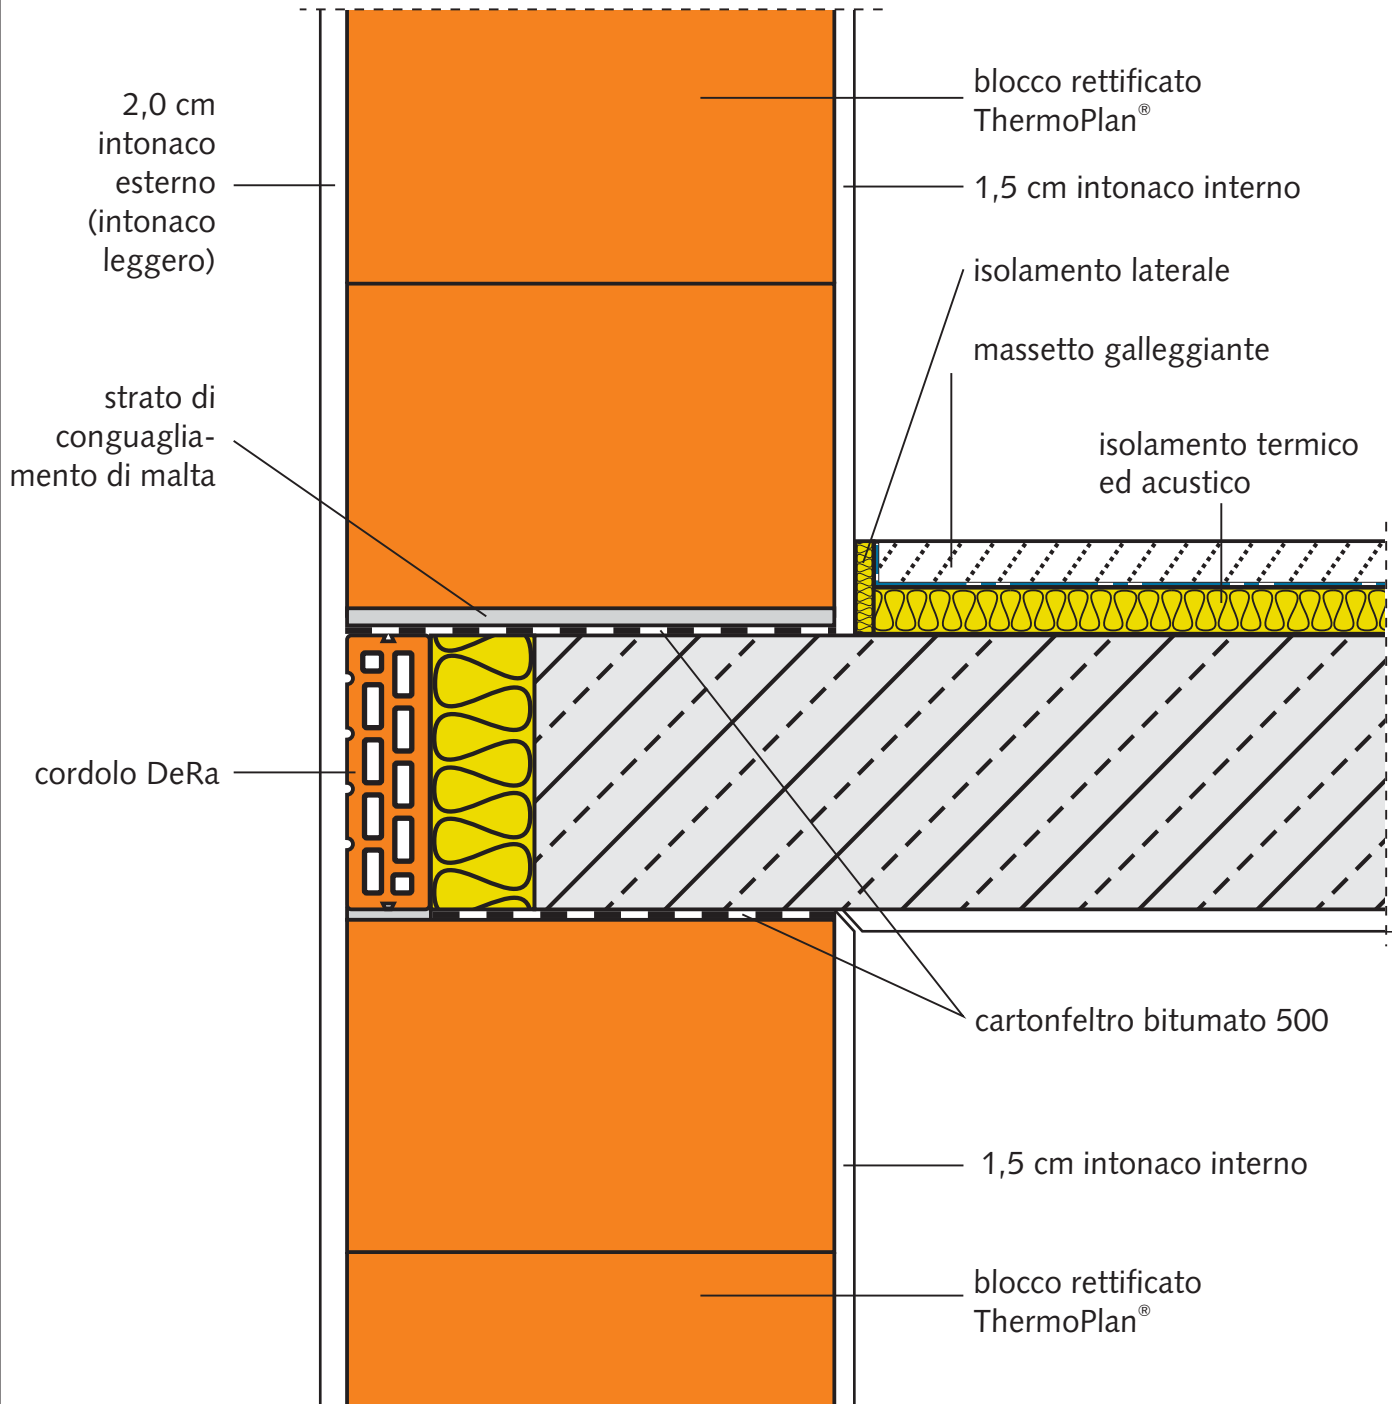

Muratura esterna ThermoPlan®

Con l'impiego del cordolo „DeRa-Schale“ potete ottenere valori di isolamento termico migliori di quelli dei tradizionali cordoli per solai! Il cordolo „DeRa-Schale“ è un sistema razionale di cordoli posabili con 80 mm di isolamento, che è stato incollato preventivamente in stabilimento.